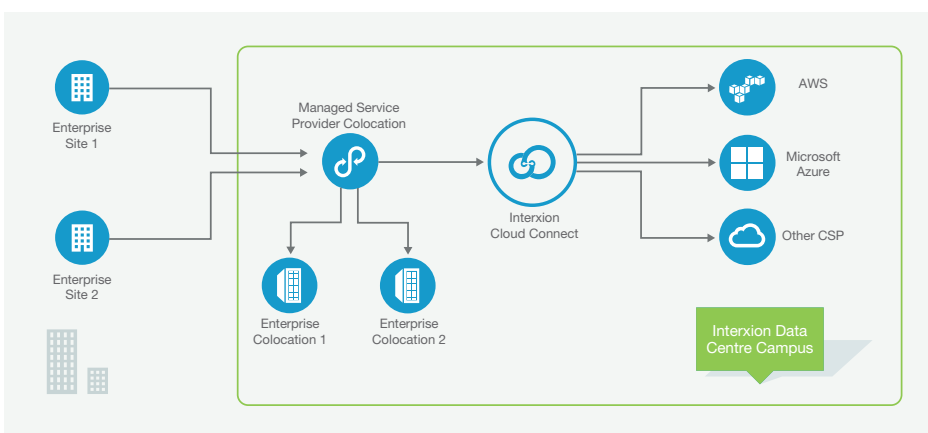

Geringere Kosten für Bandbreite

Als Kunde von Interxion oder als Nutzer von Colocation-Angeboten, die Ihr Hosting Provider in einem Rechenzentrum von Interxion bereitstellt, müssen Sie nicht mehrere private Netzwerkverbindungen bezahlen. Damit sparen Sie Kosten bei Ihrer Connectivity.

Vorteile für Service Provider

Zugang zu vielen Cloud Service Providern

Anbieter von IT-Services können mit dem Zugang zu verschiedenen Cloud Service Providern ihr Angebot an komplexen Hybrid-IT-Lösungen ergänzen. Zudem profitieren sie vom direkten Zugang zu den Unternehmen, die die Colocation-Angebote in den Rechenzentren von Interxion nutzen: ein bestehender Markt voller potenzieller Kunden.

Geschäft erweitern

Interxion ist ein neutraler Anbieter, der nicht in Konkurrenz zu seinen Kunden tritt. Wir unterstützen unsere Kunden dabei, sich untereinander zu vernetzen und so Communitys mit Unternehmen zu bilden, die im gleichen Umfeld tätig sind. Viele Unternehmen, mit denen wir zusammenarbeiten, sind Ihre potenziellen Kunden.

Vergrößern Sie Ihre Community

Wir bieten Zugang zu über 600 Connectivity Providern und allen wichtigen Cloud Providern. All diese Anbieter sind nur einen Cross Connect von Ihnen entfernt, wodurch Sie für jede Herausforderung den idealen Partner wählen und dabei Kosten sparen können.

www.interxion.com
customer.services@interxion.com

International Headquarters
Main: + 44 207 375 7070
Email: hq.info@interxion.com

European Customer Service Centre (ECSC)
Toll free Europe: + 800 00 999 222 / Toll free US: 185 55 999 222
Email: customer.services@interxion.com

Cofounder: Uptime Institute EMEA chapter, **Founding member:** European Data Centre Association, **Patron:** European Internet Exchange Association, **Member:** The Green Grid, with role on Advisory Council and Technical Committee, **Contributor:** EC Joint Research Centre on Sustainability, **Member:** EuroCloud.

Interxion is compliant with the internationally recognised ISO/IEC 27001 (537141) certification for Information Security Management and ISO 22301 (BCMS 560099) for Business Continuity Management across all our European operations. © Copyright 2016 Interxion. PF-CL-AT-CC-DE-ger-at-10/16